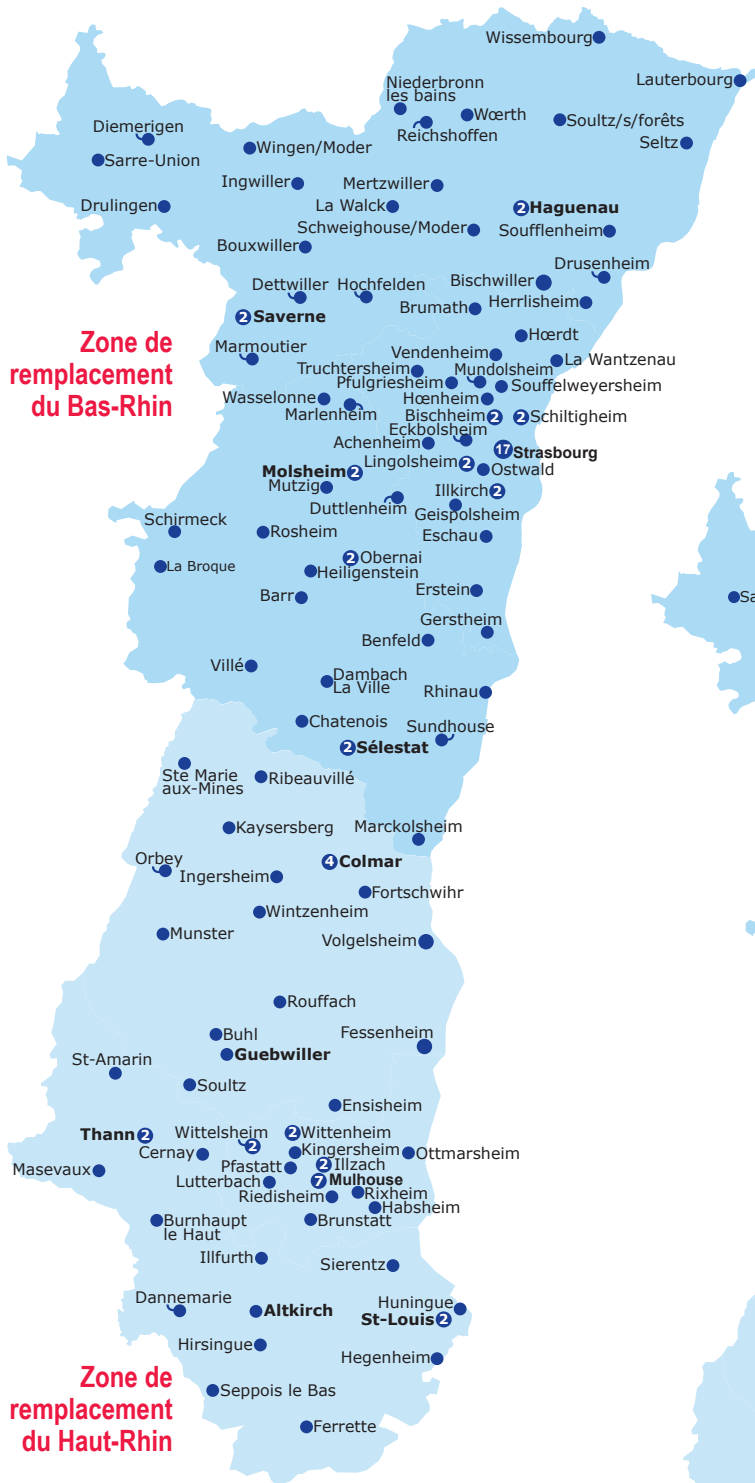

Collèges publics

Lycées publics

Légende
 ● Lycée professionnel
 ● LEGT

📍 Liste des établissements de l'académie par bassin de formation

BAS-RHIN

Bassin Nord Alsace

BISCHWILLER

Collège André Maurois ♦
LGT André Maurois
LP Philippe-Charles Goulden
BOUXWILLER Collège du Bastberg
LGT Adrien Zeller
DETTWILLER Collège Tomi Ungerer
DIEMERINGEN Collège de l'Eichel
DRULINGEN
Collège des Racines et des Ailes
DRUSENHEIM Collège du Rhin

HAGUENAU

Collège Kléber
Collège Foch
LGT Schuman
LPO Heinrich-Nessel
LP André Siegfried
HERRLISHEIM Collège
HOCHFELDEN Collège Gustave Doré
INGWILLER Collège
LAUTERBOURG
Collège Georges Holderith
LA WALCK Collège Val de Moder
MARMOUTIER Collège Léonard de Vinci
MERTZWILLER Collège Jacques Tati
NIEDERBRONN LES BAINS
Collège Charles Munch
REICHSHOFFEN
Collège Françoise Dolto
SARRE-UNION
Collège Pierre Claude
LPO Georges Imbert
SAVERNE
Collège Les Sources
Collège Poincaré
LGT Général Leclerc
LP Jules Verne
LPO Haut-Barr