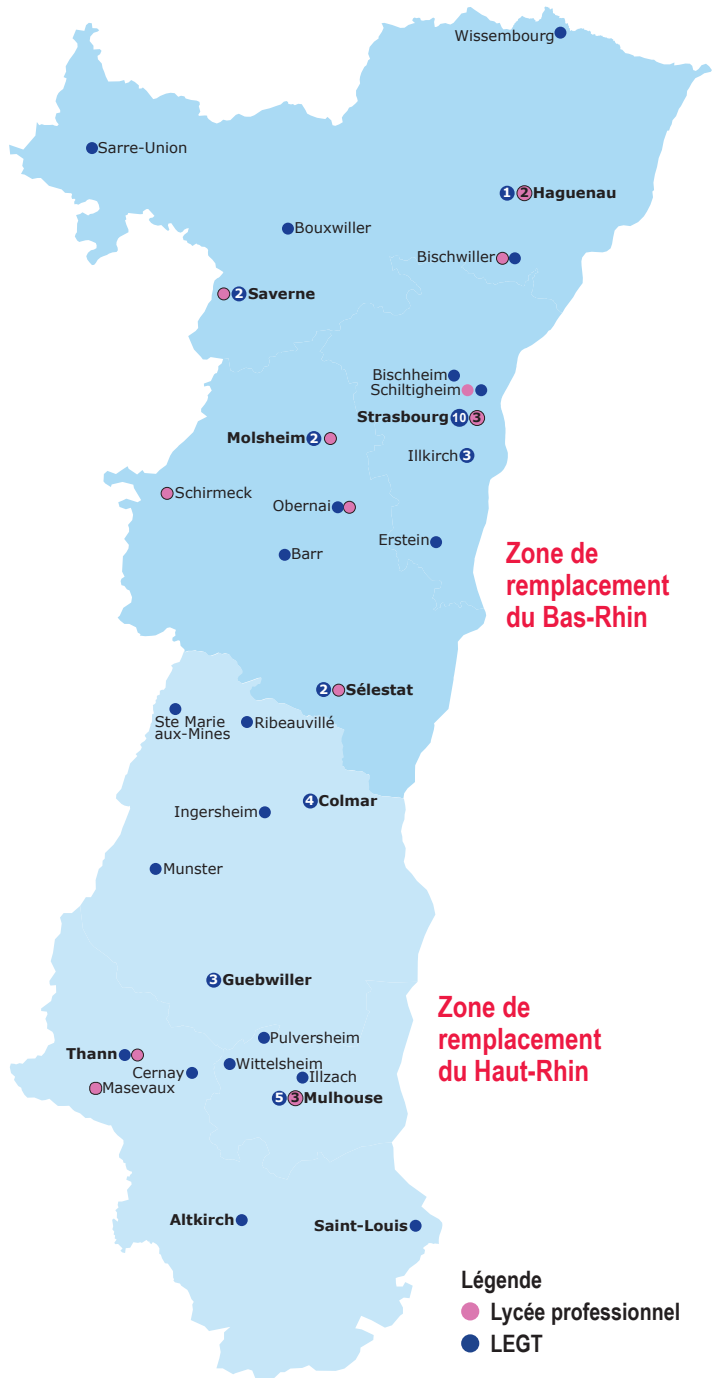

Collèges publics

Lycées publics

Légende
 ● Lycée professionnel
 ● LEGT

📍 Liste des établissements de l'académie par bassin de formation

BAS-RHIN

Bassin Nord Alsace

BISCHWILLER

Collège André Maurois ♦
LGT André Maurois
LP Philippe-Charles Goulden
BOUXWILLER Collège du Bastberg
LGT Adrien Zeller
DETTWILLER Collège Tomi Ungerer
DIEMERINGEN Collège de l'Eichel
DRULINGEN
Collège des Racines et des Ailes
DRUSENHEIM Collège du Rhin

HAGUENAU

Collège Kléber
Collège Foch
LGT Schuman
LPO Heinrich-Nessel
LP André Siegfried
HERRLISHEIM Collège
HOCHFELDEN Collège Gustave Doré
INGWILLER Collège
LAUTERBOURG
Collège Georges Holderith
LA WALCK Collège Val de Moder
MARMOUTIER Collège Léonard de Vinci
MERTZWILLER Collège Jacques Tati
NIEDERBRONN LES BAINS
Collège Charles Munch
REICHSHOFFEN
Collège Françoise Dolto
SARRE-UNION
Collège Pierre Claude
LPO Georges Imbert
SAVERNE
Collège Les Sources
Collège Poincaré
LGT Général Leclerc
LP Jules Verne
LPO Haut-Barr