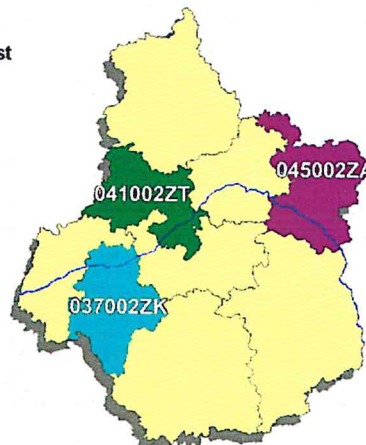

LES ZONES DE REMPLACEMENT

Les zones de remplacement pour les disciplines suivantes :

- L0202 - Lettres modernes
- L0422 - Anglais
- L1000 - Histoire Géographie
- L1300 - Mathématiques
- L1400 - Technologie
- L1500 - Sciences Physiques
- L1900 - Education Physique et Sportive

- 018002ZT - CHER Nord
- 018003ZB - CHER Sud
- 028002ZZ - EURE ET LOIR Nord
- 028003ZH - EURE ET LOIR Sud
- 036001ZF - INDRE
- 037002ZK - INDRE ET LOIRE Est
- 037003ZU - INDRE ET LOIRE Ouest
- 041002ZT - LOIR ET CHER Ouest
- 041003ZB - LOIR ET CHER Est
- 045002ZA - LOIRET Est
- 045003ZJ - LOIRET Ouest