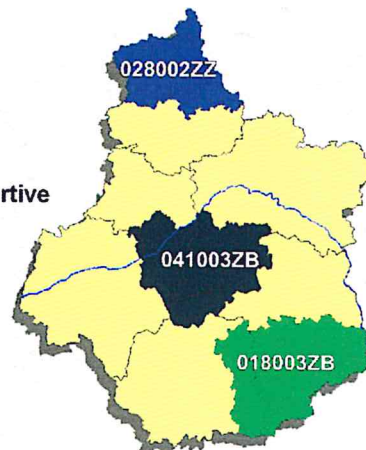

Les bonifications apportées au barème des candidats sont plus importantes quand le vœu exprimé concerne une ZRD.

Pour les disciplines autres que lettres modernes, anglais, histoire-géographie, mathématiques, technologie, sciences physiques et EPS, utiliser impérativement les codes de l'annexe VIII-A.

LES ZONES DE REMPLACEMENT

Les zones de remplacement pour les disciplines suivantes :

- L0202 - Lettres modernes
- L0422 - Anglais
- L1000 - Histoire Géographie
- L1300 - Mathématiques
- L1400 - Technologie
- L1500 - Sciences Physiques
- L1900 - Education Physique et Sportive

- 018002ZT - CHER Nord
- 018003ZB - CHER Sud
- 028002ZZ - EURE ET LOIR Nord
- 028003ZH - EURE ET LOIR Sud
- 036001ZF - INDRE
- 037002ZK - INDRE ET LOIRE Est
- 037003ZU - INDRE ET LOIRE Ouest
- 041002ZT - LOIR ET CHER Ouest
- 041003ZB - LOIR ET CHER Est
- 045002ZA - LOIRET Est
- 045003ZJ - LOIRET Ouest