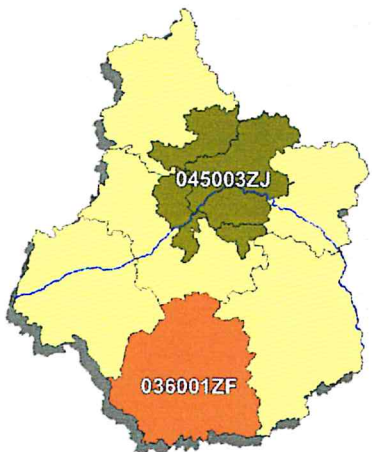

LES ZONES DE REMPLACEMENT

Les zones de remplacement pour les disciplines suivantes :

- L0202 - Lettres modernes
- L0422 - Anglais
- L1000 - Histoire Géographie
- L1300 - Mathématiques
- L1400 - Technologie
- L1500 - Sciences Physiques
- L1900 - Education Physique et Sportive

- 018002ZT - CHER Nord
- 018003ZB - CHER Sud
- 028002ZZ - EURE ET LOIR Nord
- 028003ZH - EURE ET LOIR Sud
- 036001ZF - INDRE
- 037002ZK - INDRE ET LOIRE Est
- 037003ZU - INDRE ET LOIRE Ouest
- 041002ZT - LOIR ET CHER Ouest
- 041003ZB - LOIR ET CHER Est
- 045002ZA - LOIRET Est
- 045003ZJ - LOIRET Ouest