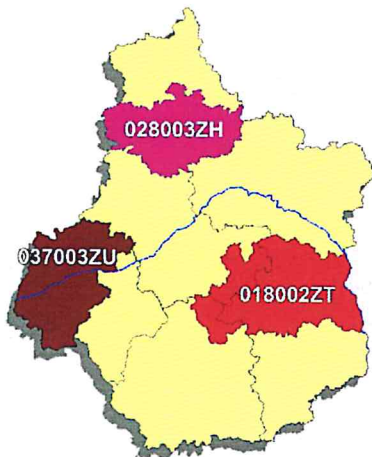

LES ZONES DE REMPLACEMENT

Les zones de remplacement pour les disciplines suivantes :