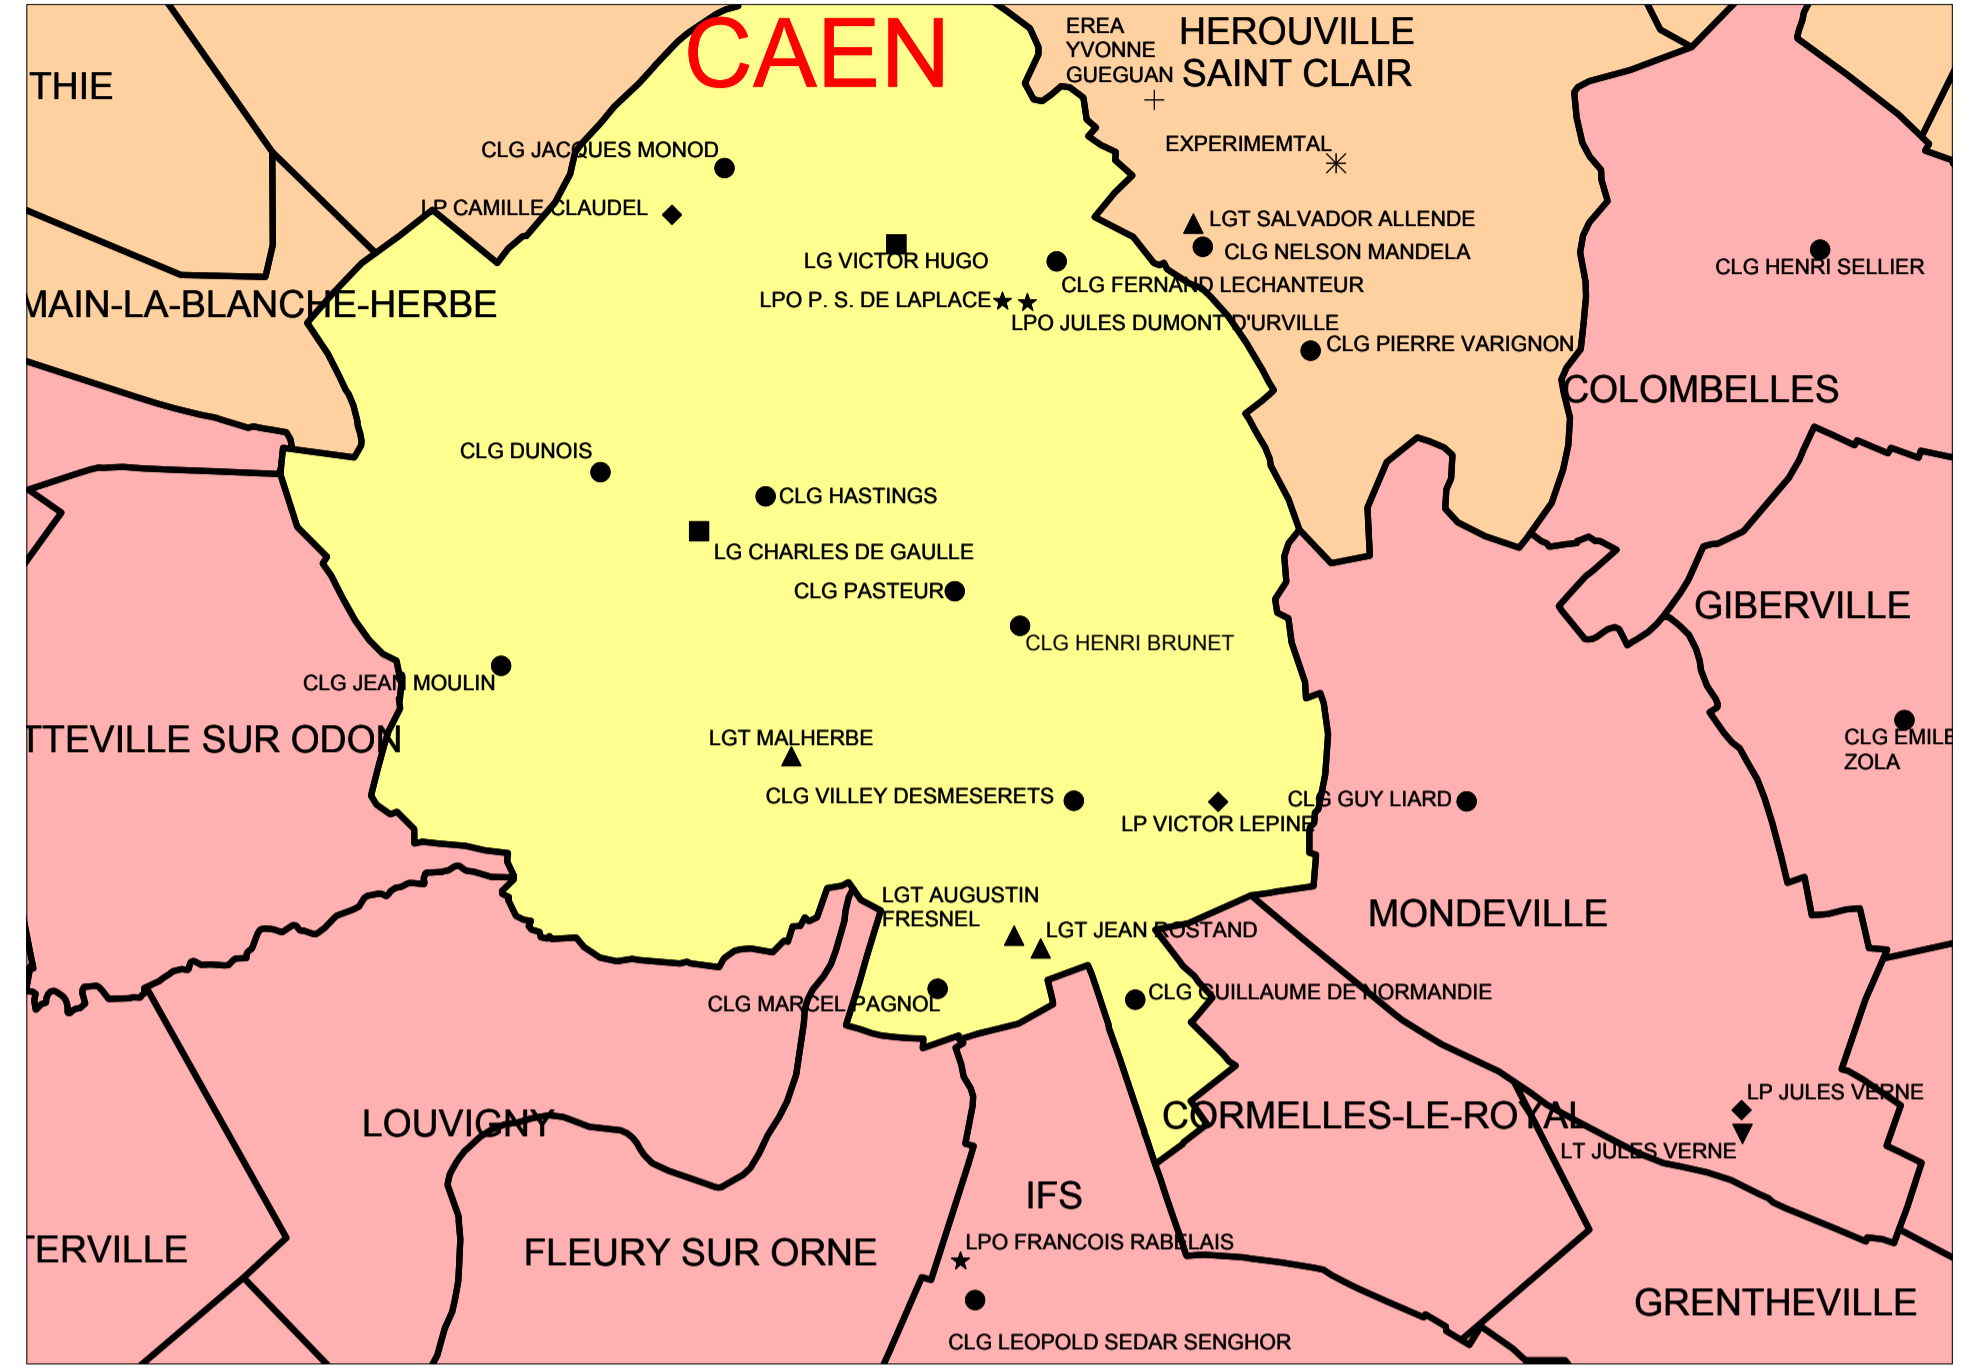

CARTE DES GROUPEMENTS DE COMMUNES RENTREE 2017

- TYPE D'ETABLISSEMENT**
- LYCEE GENERAL
 - ◆ LYCEE PROFESSIONNEL
 - COLLEGE
 - ▲ LYCEE GENERAL ET TECHNOLOGIQUE
 - ★ LYCEE POLYVALENT
 - † ETAB. REGIONAL ENSEIGNT ADAPTE
 - ▼ LYCEE TECHNOLOGIQUE
 - ✱ LYCEE POLYVALENT PRIVE
 - ✱ COLLEGE ET LYCEE EXPERIMENTALE

- CAEN 1
- CAEN 2
- BAYEUX
- FALSAISE
- LISIEUX
- PONT L'EVÈQUE
- VIRE
- AVRANCHES
- CHERBOURG
- COUTANCES
- SAINT-HILAIRE
- SAINT-LO
- VALOGNES
- ALENCON
- ARGENTAN
- FLERS
- LA FERTE-MACE
- MORTAGNE AU PERCHE