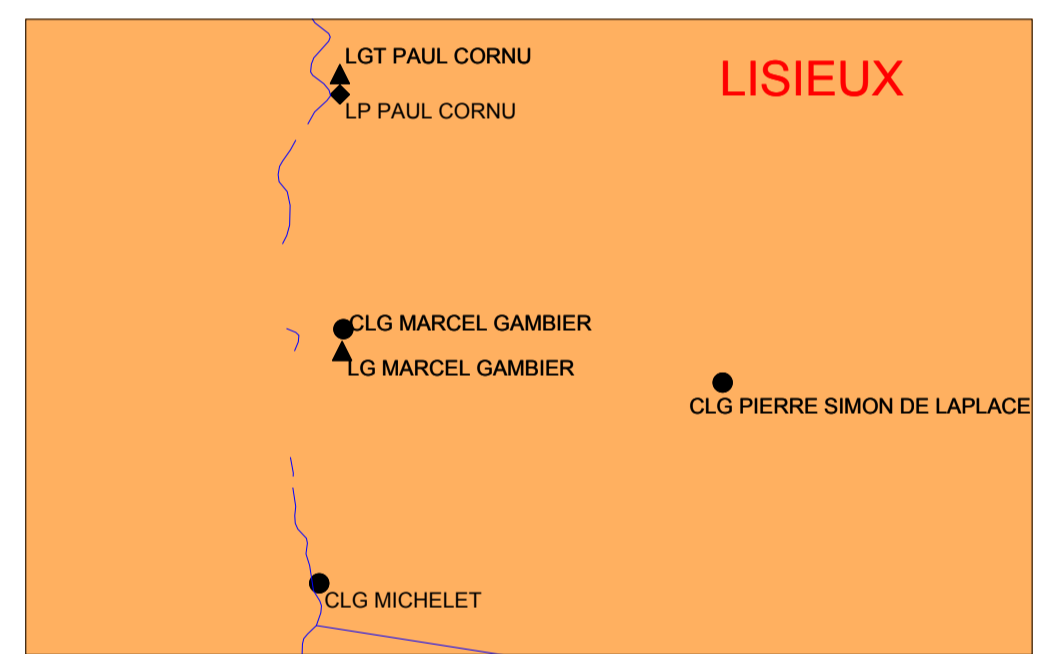

CARTE DES GROUPEMENTS DE COMMUNES RENTREE 2017

- TYPE D'ETABLISSEMENT**
- LYCEE GENERAL
 - ◆ LYCEE PROFESSIONNEL
 - COLLEGE
 - ▲ LYCEE GENERAL ET TECHNOLOGIQUE
 - ★ LYCEE POLYVALENT
 - † ETAB. REGIONAL ENSEIGNT ADAPTE
 - ▼ LYCEE TECHNOLOGIQUE
 - ✱ LYCEE POLYVALENT PRIVE
 - ✱ COLLEGE ET LYCEE EXPERIMENTALE

- CAEN 1
- CAEN 2
- BAYEUX
- FALSAISE
- LISIEUX
- PONT L'EVÈQUE
- VIRE
- AVRANCHES
- CHERBOURG
- COUTANCES
- SAINT-HILAIRE
- SAINT-LO
- VALOGNES
- ALENCON
- ARGENTAN
- FLERS
- LA FERTE-MACE
- MORTAGNE AU PERCHE