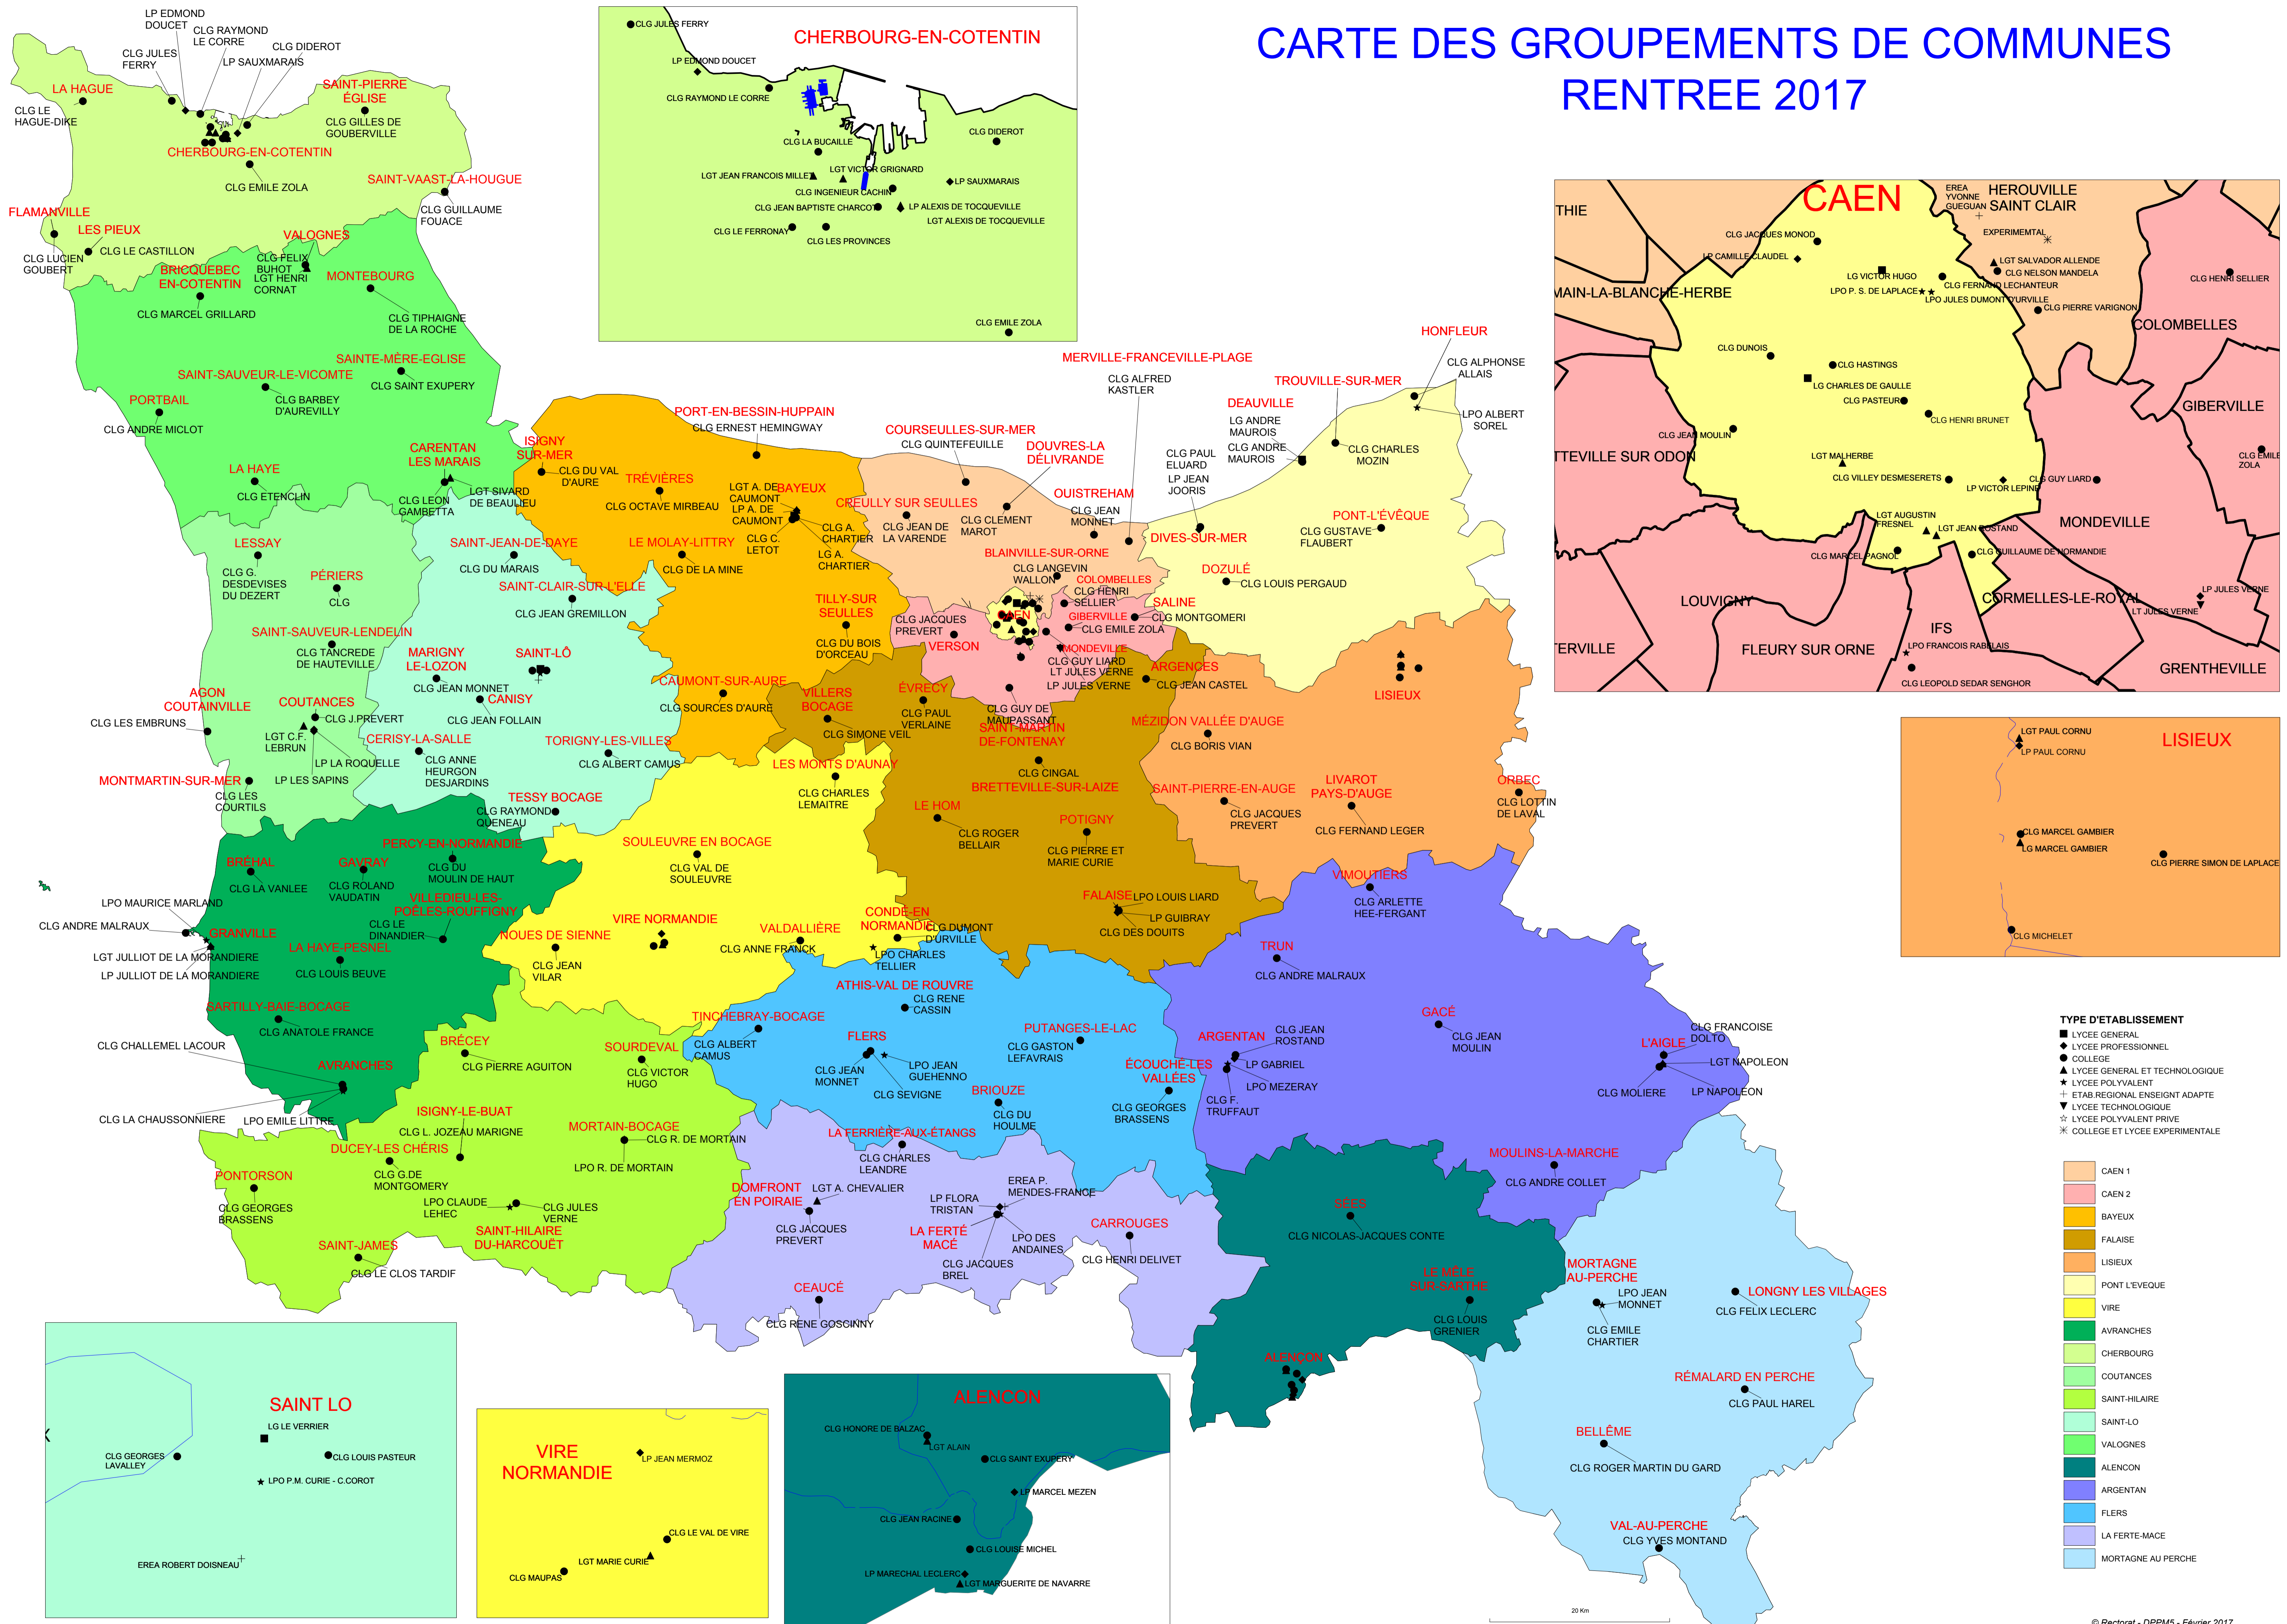

CARTE DES GROUPEMENTS DE COMMUNES RENTREE 2017

- TYPE D'ETABLISSEMENT**
- LYCEE GENERAL
 - ◆ LYCEE PROFESSIONNEL
 - COLLEGE
 - ▲ LYCEE GENERAL ET TECHNOLOGIQUE
 - ★ LYCEE POLYVALENT
 - † ETAB. REGIONAL ENSEIGNT ADAPTE
 - ▼ LYCEE TECHNOLOGIQUE
 - ✱ LYCEE POLYVALENT PRIVE
 - ✱ COLLEGE ET LYCEE EXPERIMENTALE

- CAEN 1
- CAEN 2
- BAYEUX
- FALSAISE
- LISIEUX
- PONT L'EVÈQUE
- VIRE
- AVRANCHES
- CHERBOURG
- COUTANCES
- SAINT-HILAIRE
- SAINT-LO
- VALOGNES
- ALENCON
- ARGENTAN
- FLERS
- LA FERTE-MACE
- MORTAGNE AU PERCHE